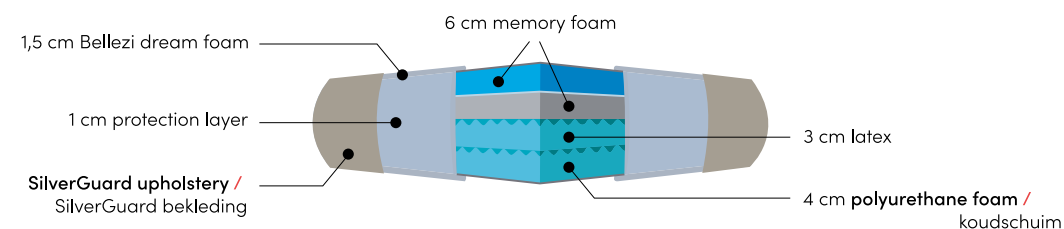

Latex

De tweede laag van de Cloud 9 Super Soft Mattress™ bestaat uit latex. Dit materiaal kan zich zeer goed aanpassen aan de vormen van uw lichaam en heeft een druk verlagende werking. De natuurlijke curve van uw ruggengraat wordt goed ondersteund. Wanneer de belasting zwaarder is, zal het matras tegendruk bieden en biedt dus goede steun en bij een lichte belasting veert het matras licht mee. Zo wordt ongeacht het gewicht of postuur, altijd de juiste ondersteuning geboden.

Premium Memory Foam

De toplaag van het matras bestaat uit Premium Memory Foam. Dit is een traagschuim dat reageert op lichaamswarmte en zich vormt als een passende mal om uw lichaam, waardoor het lichaamsgewicht volledig wordt verdeeld. In combinatie met latex werkt het druk verlagend, is het uiterst comfortabel en voelt het zacht aan. Heel prettig bij lichamelijke klachten of ter voorkoming daarvan. Daarnaast blijven spieren soepel en draagt het bij aan de doorbloeding van de huid. Ook heeft het een temperatuur onafhankelijke werking. Het behoudt de druk verlagende eigenschappen van traagschuim en het matras voelt altijd even soepel aan, ongeacht de kamertemperatuur.

Een ander voordeel is de temperatuur onafhankelijke werking. Daardoor behoudt het de druk verlagende eigenschappen van traagschuim en voelt het matras altijd even soepel aan, ongeacht de kamertemperatuur.

Delightfully soft with a sense of floating / Aangenaam zacht en zwevend gevoel