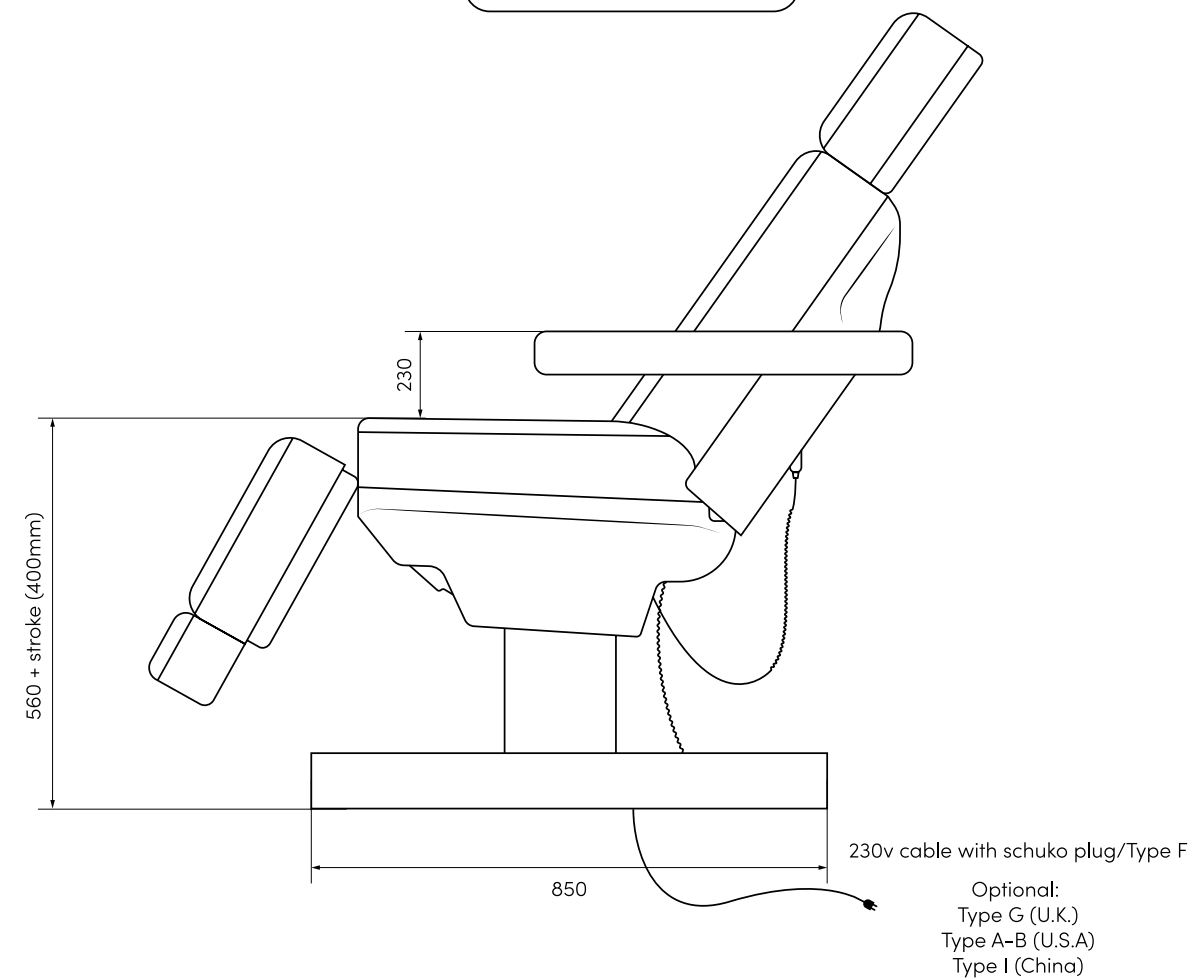

B

SILK EVO S4

B

SILK EVO S4

ELECTRICAL DATA

LINAK Control BOX			
U in:	100-240 V~ 50-60Hz		
I in:	Max. 3.9 A - IPX Washable		
3 x LINAK LA27		1 x LINAK BL1	
Max. Load:	Push 6000N IPX4	Max. Load:	Push 2000N IPX6
Power Rate:	24V, Max 5.0 A	Power Rate:	24V, Max 4.4 A
Bellezi Intelligent Heating System™			
U in:	100-240 V~ 50-60Hz		
I in:	Max. 1.6 A		
U out:	12V, 10 A		

	Name	Datum	By approximation: 1:5	Upholstery: Silverguard PVC
Ed.:	Silk Evo S4	01 - 12 - 2021	Packing size: L140 x W90 x H75CM	
Firma: Bellezi Rientjesoven 14 7621 HG Borne The Netherlands www.bellezi.com			N.W.: 95KG	G.W.: 112KG
			Artikel. Nr.: 8108N.	
			Subject to change without notice	Status: Available