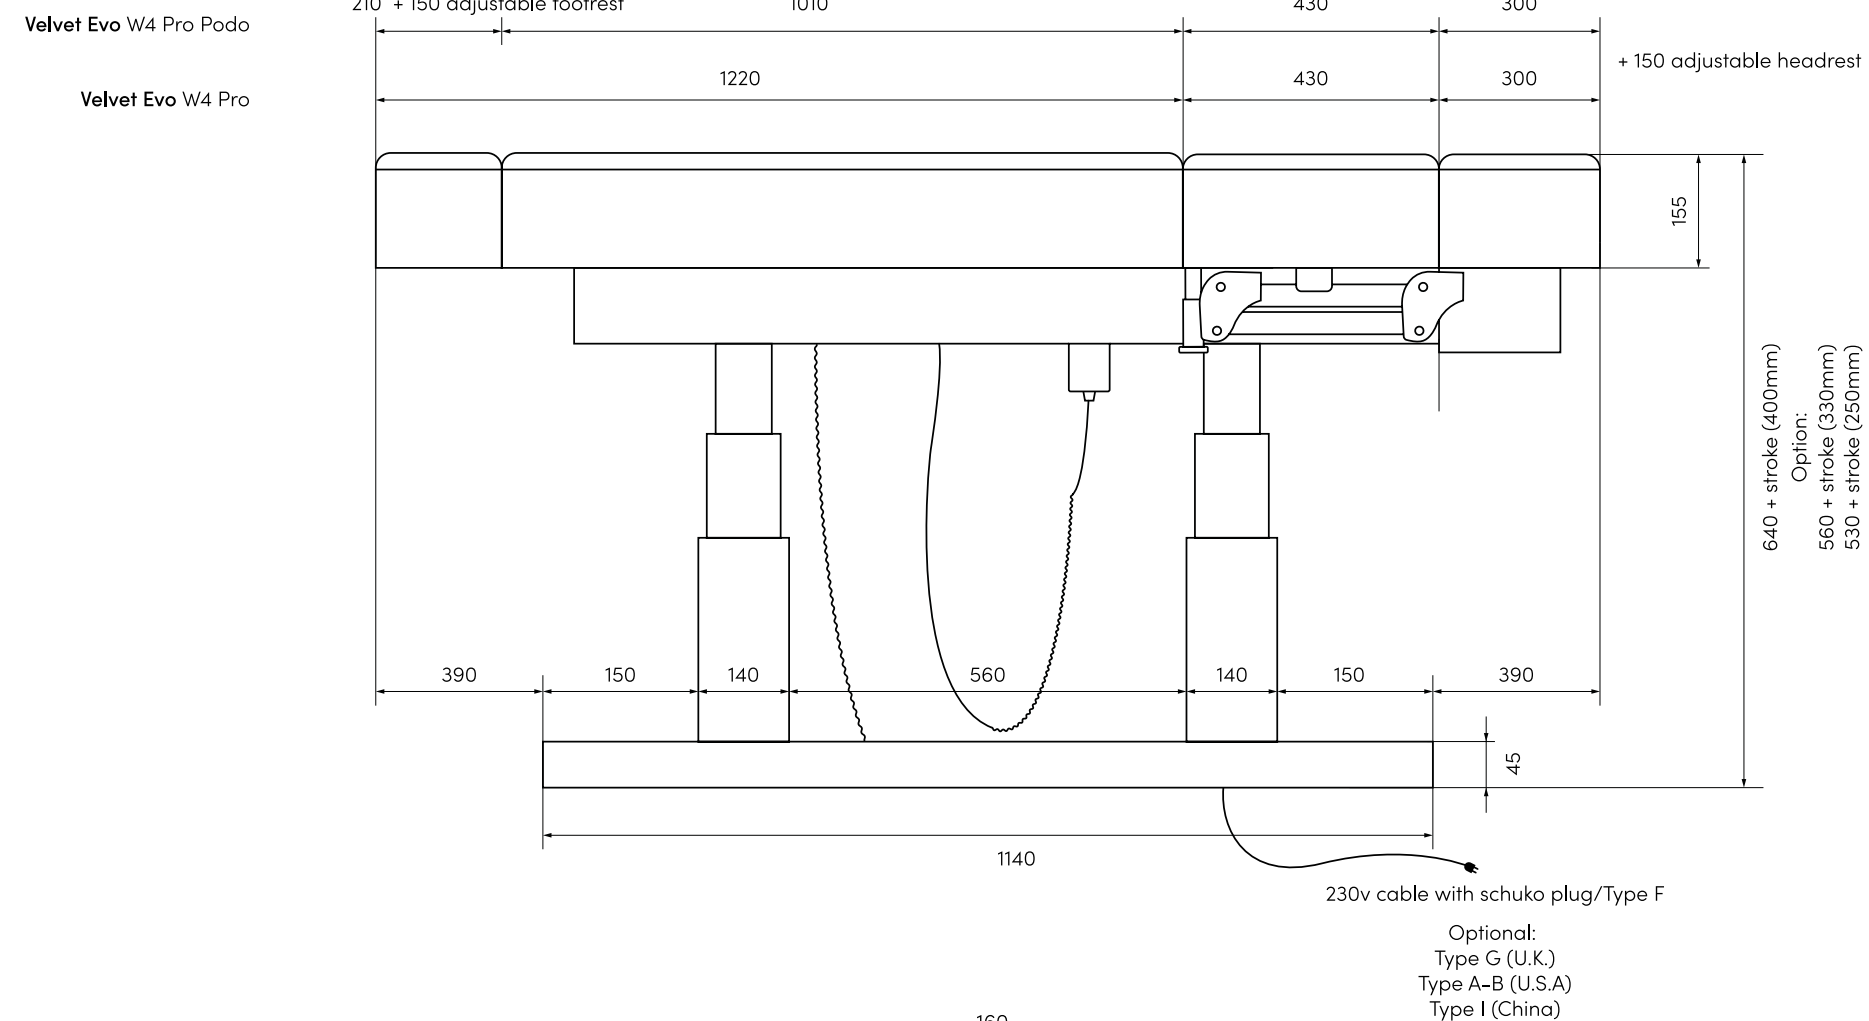

VELVET EVO W4 PRO + PODO

ELECTRICAL DATA

LINAK Control BOX			
U in:	100-240 V~ 50-60Hz		
I in:	Max. 3.9 A - IPX Washable		
2 x LINAK LA27		2 x LINAK BL1	
Max. Load:	Push 6000N IPX4	Max. Load:	Push 2000N IPX6
Power Rate:	24V, Max 5.0 A	Power Rate:	24V, Max 4.4 A
Bellezi Intelligent Heating System™			
U in:	100-240 V~ 50-60Hz		
I in:	Max. 1.6 A		
U out:	12V, 10 A		

	Name	Datum	By approximation: 1:5	Upholstery: Silverguard PVC
Ed.:	Velvet Evo W4 Pro (Podo)	01 - 12 - 2021	Packing size: L195 x W85 x H85 CM	
Firma:	Bellezi Rientjesoven 14 7621 HG Borne The Netherlands www.bellezi.com		N.W.: 138KG	G.W.: 155KG
	Artikel. Nr.: 866N-B.			
	Subject to change without notice		Status: Available