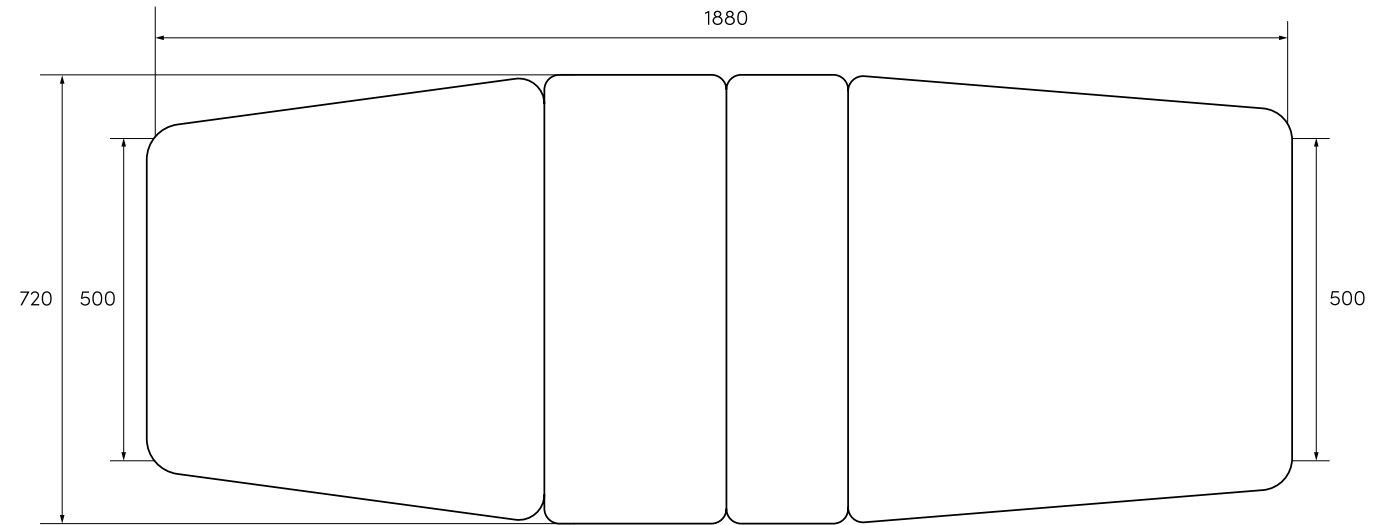

230v cable with schuko plug/Type F

Optional:
Type G (U.K.)
Type A-B (U.S.A)
Type I (China)