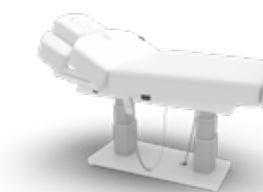

White base / Wit onderstel
White upholstery / Witte bekleding

Experience this model in AR

Are you curious how this model will look at your current location? Scan the QR code on your phone for an Augmented Reality preview of the Velvet Evo W4 Pro Podo.

Ervaar dit model in AR

Nieuwsgierig naar hoe dit model er in uw ruimte uit zal zien? Scan de QR-code met uw smartphone of tablet voor een Augmented Reality preview van de Velvet Evo W4 Pro Podo.