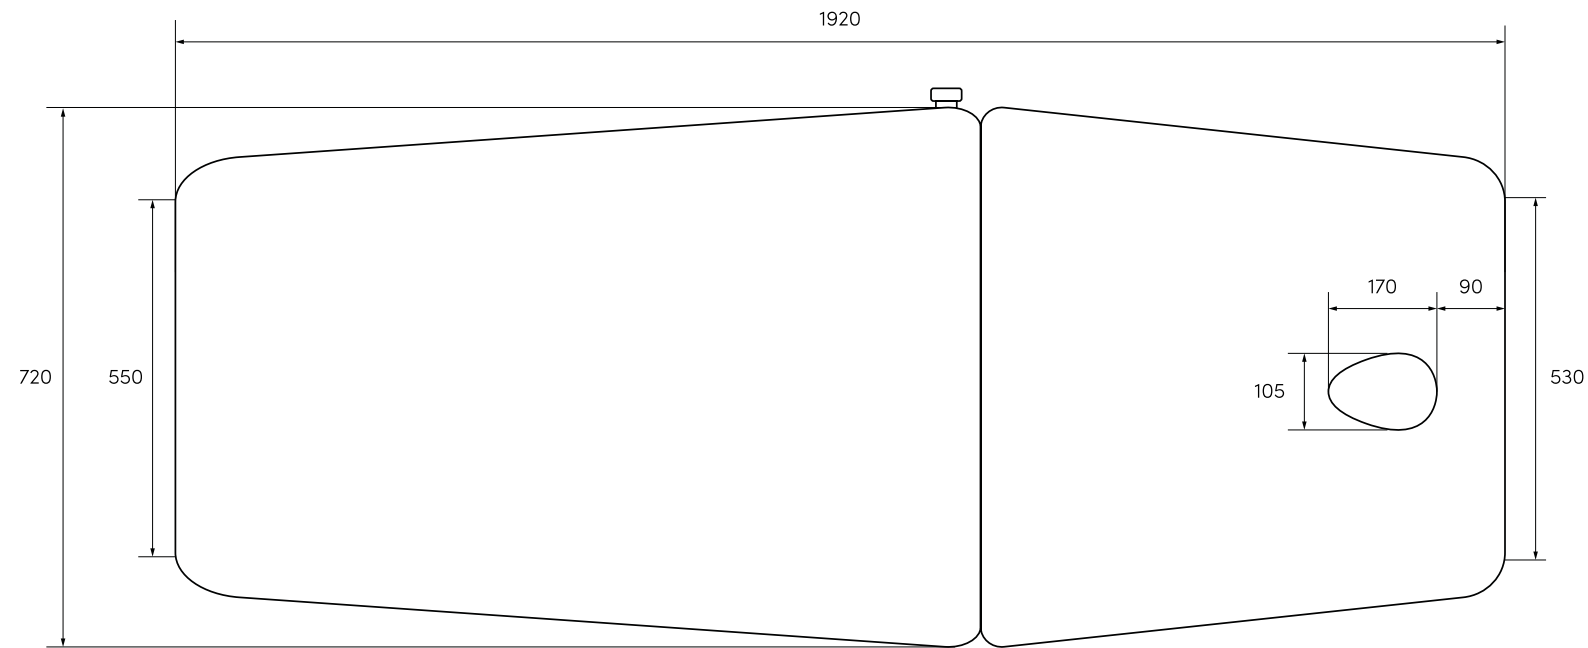

De specificaties van de Bellezi stoelen en bedden definiëren meer dan enkel de technische vereisten voor externe partijen. Per product vindt u onder andere informatie over de capaciteit van de LINAK® motoren en het ingebouwde verwarmingssysteem, de exacte afmetingen op schaal getekend en het gewicht in kilogrammen.