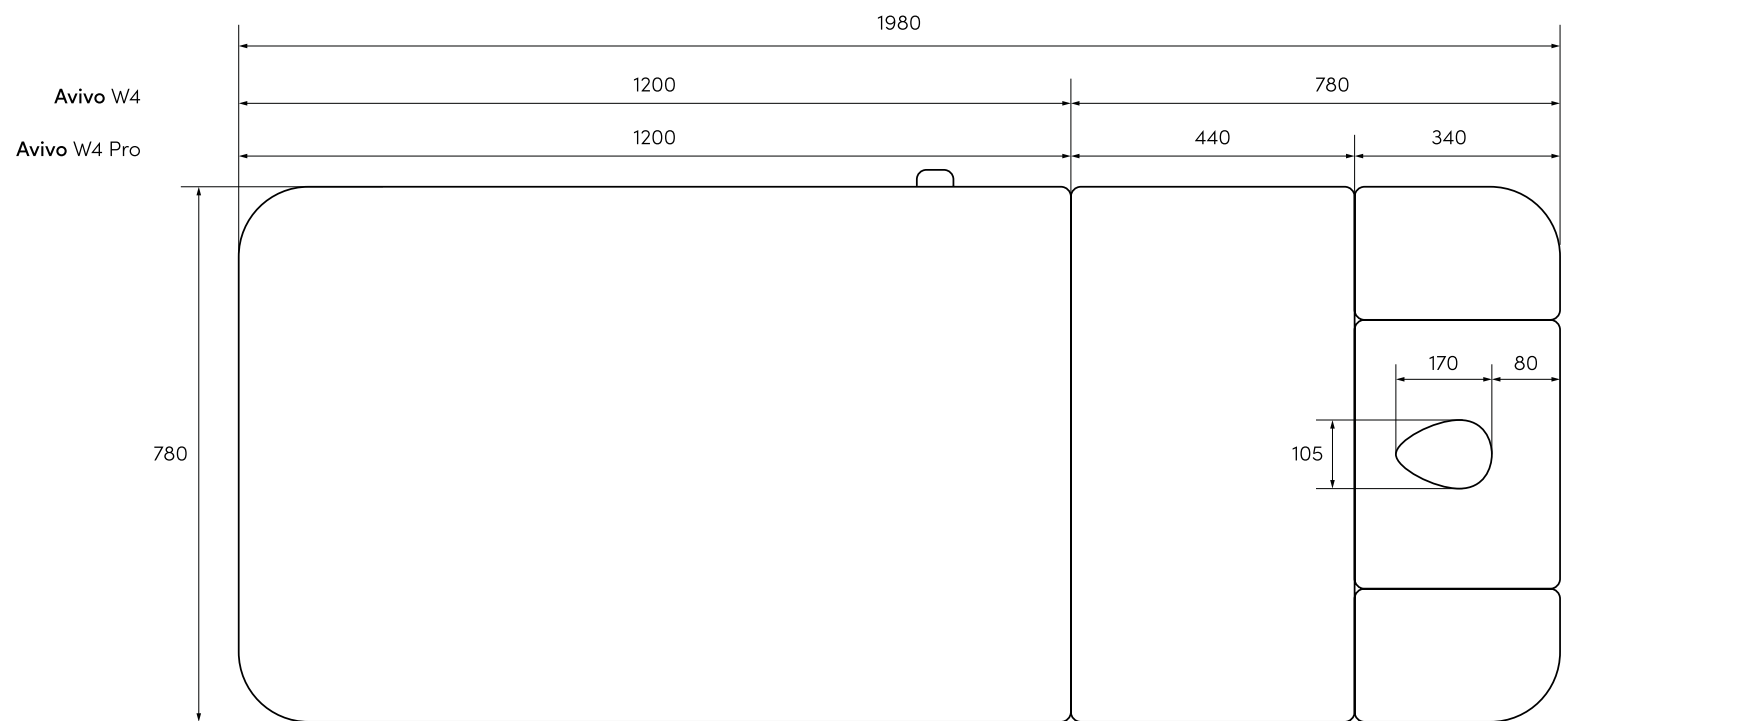

Avivo W4
Avivo W4 Pro