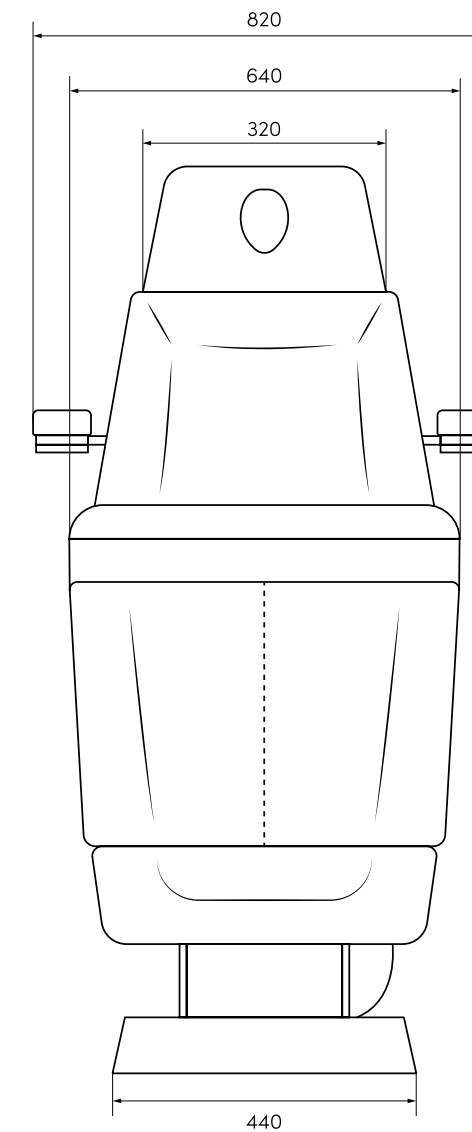

FIGO S4 + PODO S3

ELECTRICAL DATA

LINAK Control BOX	
U in:	100-240 V~ 50-60Hz
I in:	Max. 3.9 A - IPX Washable
4 x LINAK LA27	
Max. Load:	Push 6000N IPX4
Power Rate:	24V, Max 5.0 A
Bellezi Intelligent Heating System™	
U in:	100-240 V~ 50-60Hz
I in:	Max. 1.6 A
U out:	12V, 10 A