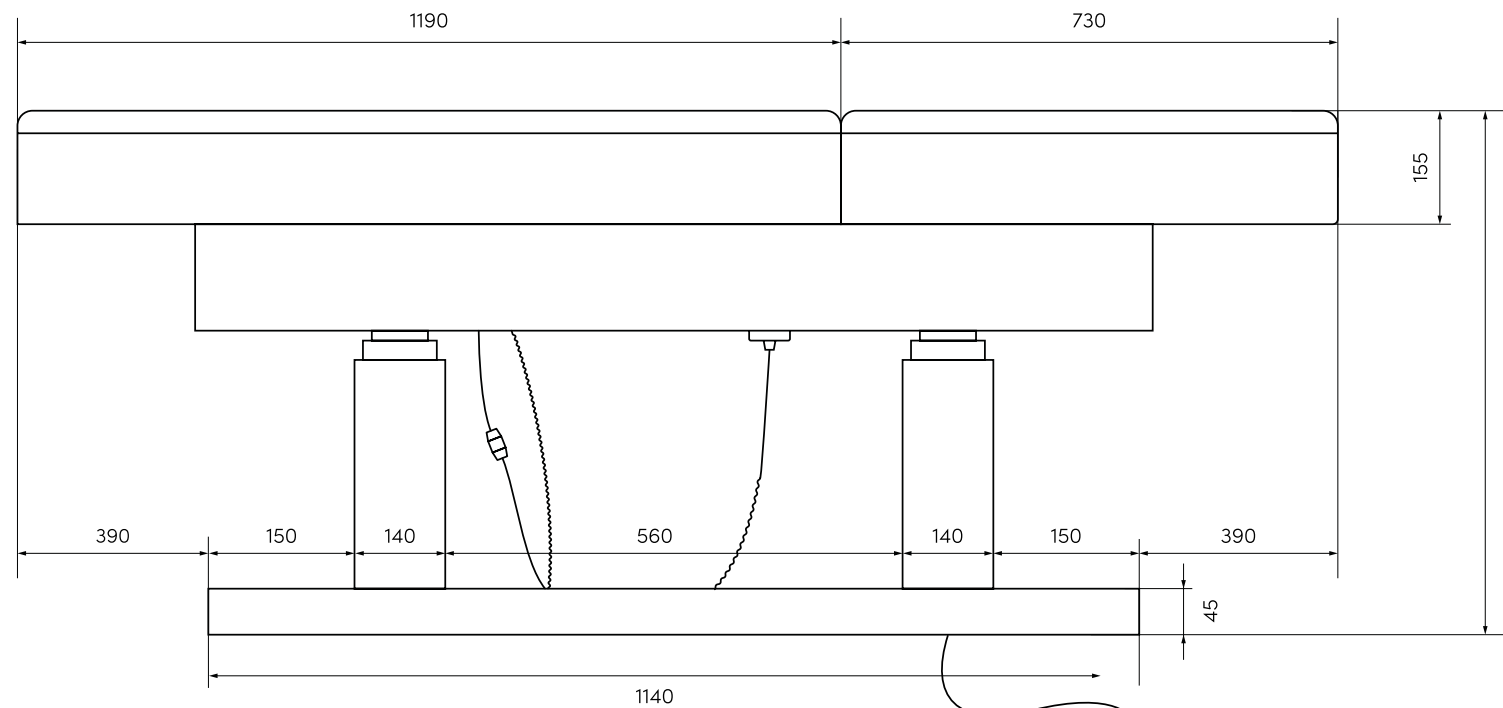

De specificaties van de Bellezi stoelen en bedden definiëren meer dan enkel de technische vereisten voor externe partijen. Per product vindt u onder andere informatie over de capaciteit van de LINAK® motoren en het ingebouwde verwarmingssysteem, de exacte afmetingen op schaal getekend en het gewicht in kilogrammen.