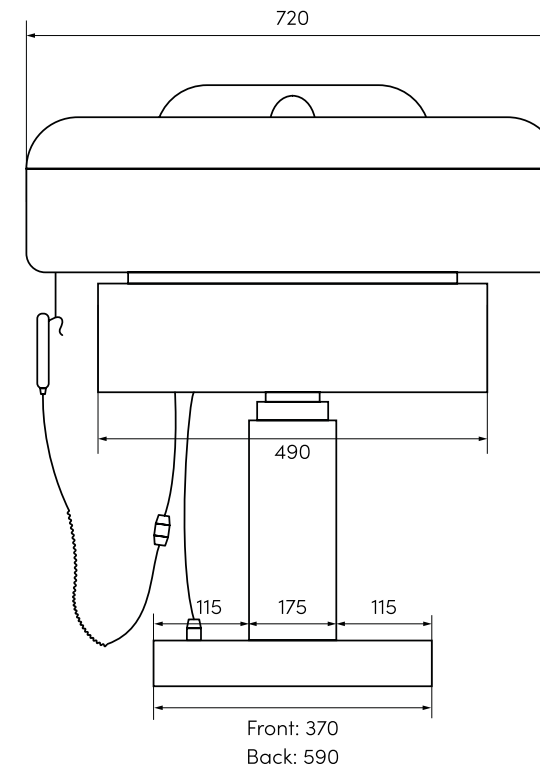

VELVET EVO W4

ELECTRICAL DATA

LINAK Control BOX			
U in:	100-240 V~ 50-60Hz		
I in:	Max. 3.9 A - IPX Washable		
2 x LINAK LA27		2 x LINAK BL1	
Max. Load:	Push 6000N IPX4	Max. Load:	Push 2000N IPX6
Power Rate:	24V, Max 5.0 A	Power Rate:	24V, Max 4.4 A
Bellezi Intelligent Heating System™			
U in:	100-240 V~ 50-60Hz		
I in:	Max. 1.6 A		
U out:	12V, 10 A		

	Name	Datum	By approximation: 1:5	Upholstery: Silverguard PVC
Ed.:	Velvet Evo W4	01 - 12 - 2021	Packing size: L 195 x W75 x H85 CM	
Firma: Bellezi Rientjesoven 14 7621 HG Borne The Netherlands www.bellezi.com			N.W.: 130KG	G.W.: 155KG
			Artikel. Nr.: ML866N-B/869N.	
			Subject to change without notice	Status: Available