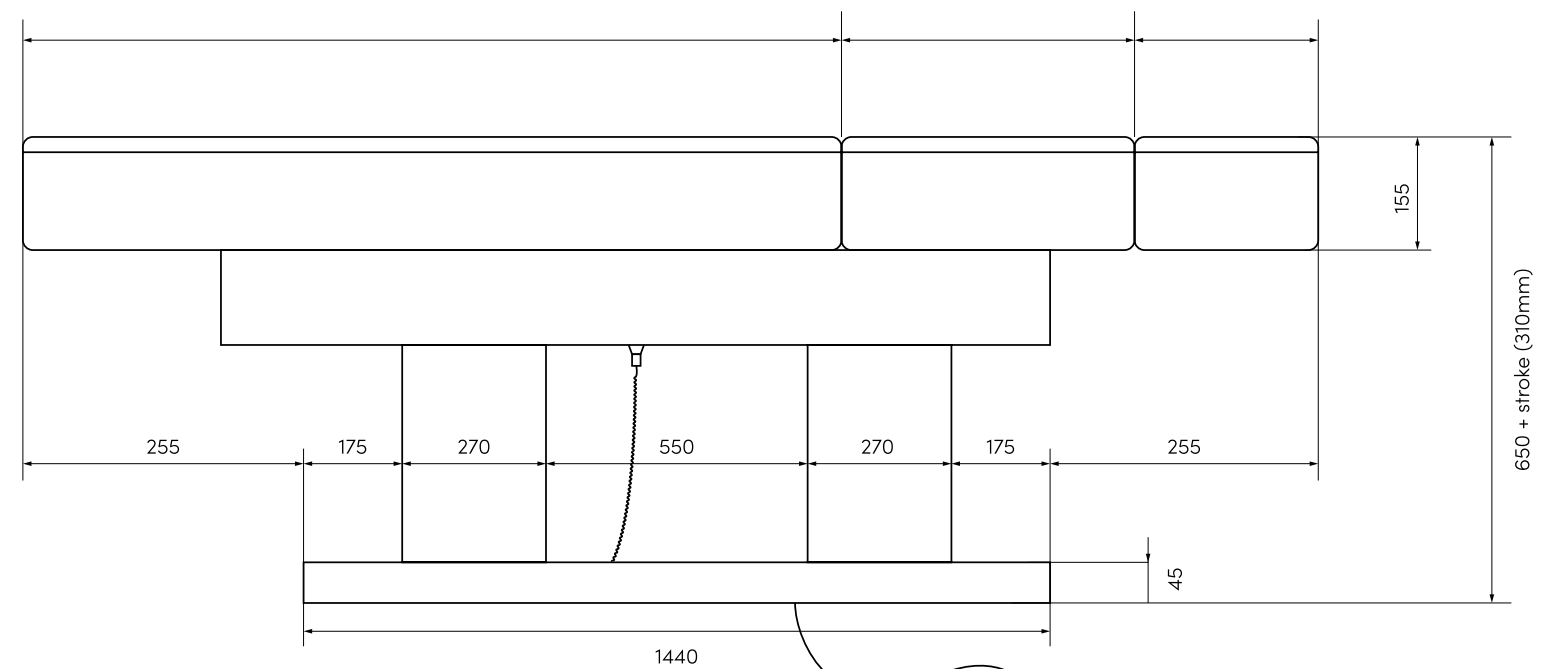

230v cable with schuko plug/Type F
Optional:
Type G (U.K.)
Type A-B (U.S.A.)
Type I (China)

	Name	Datum	By approximation: 1:5	Upholstery: Silverguard PVC
Ed.:	Avivo W4 (Pro)	30 - 03 - 2015	Packing size: L205 x W85 x H85CM	
Firma:			N.W.: 125KG	G.W.: 145KG
Bellezi Rientjesoven 14 7621 HG Borne The Netherlands www.bellezi.com			Artikel. Nr.: 866.	
			Subject to change without notice	Status: Available