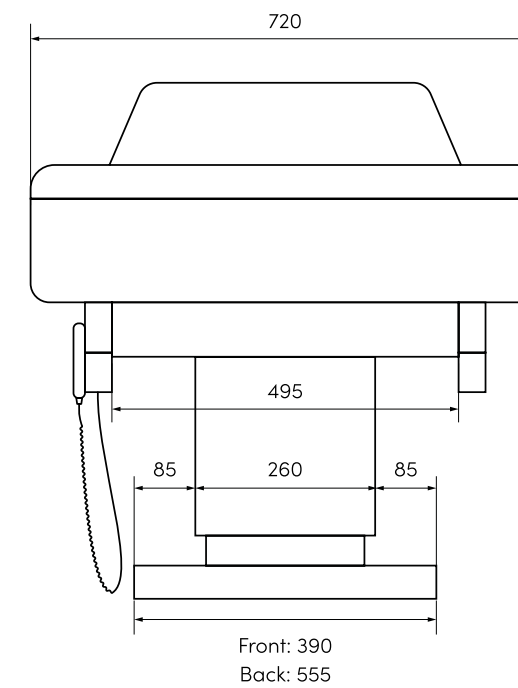

FASANO W3

ELECTRICAL DATA

LINAK Control BOX	
U in:	100-240 V~ 50-60Hz
I in:	Max. 3.9 A - IPX Washable
3 x LINAK LA27	
Max. Load:	Push 6000N IPX4
Power Rate:	24V, Max 5.0 A
Bellezi Intelligent Heating System™	
U in:	100-240 V~ 50-60Hz
I in:	Max. 1.6 A
U out:	12V, 10 A

	Name	Datum	By approximation: 1:5	Upholstery: Silverguard PVC
Ed.:	Fasano W3	10 - 06 - 2015	Packing size: L195 x W80 x H85CM	
Firma:			N.W.: 150KG	G.W.: 125KG
Bellezi Rientjesoven 14 7621 HG Borne The Netherlands www.bellezi.com			Artikel. Nr.: 869N.	
			Subject to change without notice	Status: Available