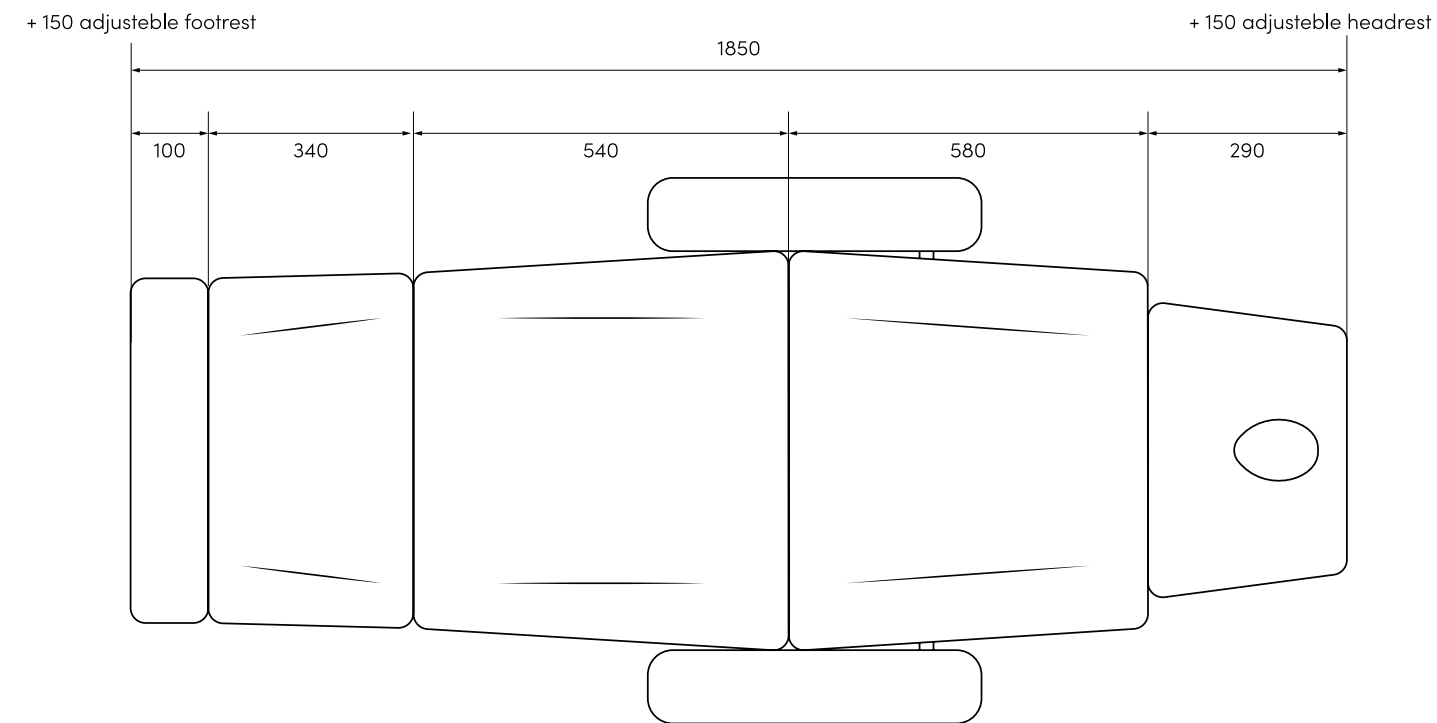

B

SILK EVO S4

B

SILK EVO S4

ELECTRICAL DATA

LINAK Control BOX			
U in:	100-240 V~ 50-60Hz		
I in:	Max. 3.9 A - IPX Washable		
3 x LINAK LA27		1 x LINAK BL1	
Max. Load:	Push 6000N IPX4	Max. Load:	Push 2000N IPX6
Power Rate:	24V, Max 5.0 A	Power Rate:	24V, Max 4.4 A
Bellezi Intelligent Heating System™			
U in:	100-240 V~ 50-60Hz		
I in:	Max. 1.6 A		
U out:	12V, 10 A		

	Name	Datum	By approximation: 1:5	Upholstery: Silverguard PVC
Ed.:	Silk Evo S4	01 - 12 - 2021	Packing size: L140 x W90 x H75CM	
Firma: Bellezi Rientjesoven 14 7621 HG Borne The Netherlands www.bellezi.com			N.W.: 95KG	G.W.: 112KG
			Artikel. Nr.: 8108N.	
			Subject to change without notice	Status: Available