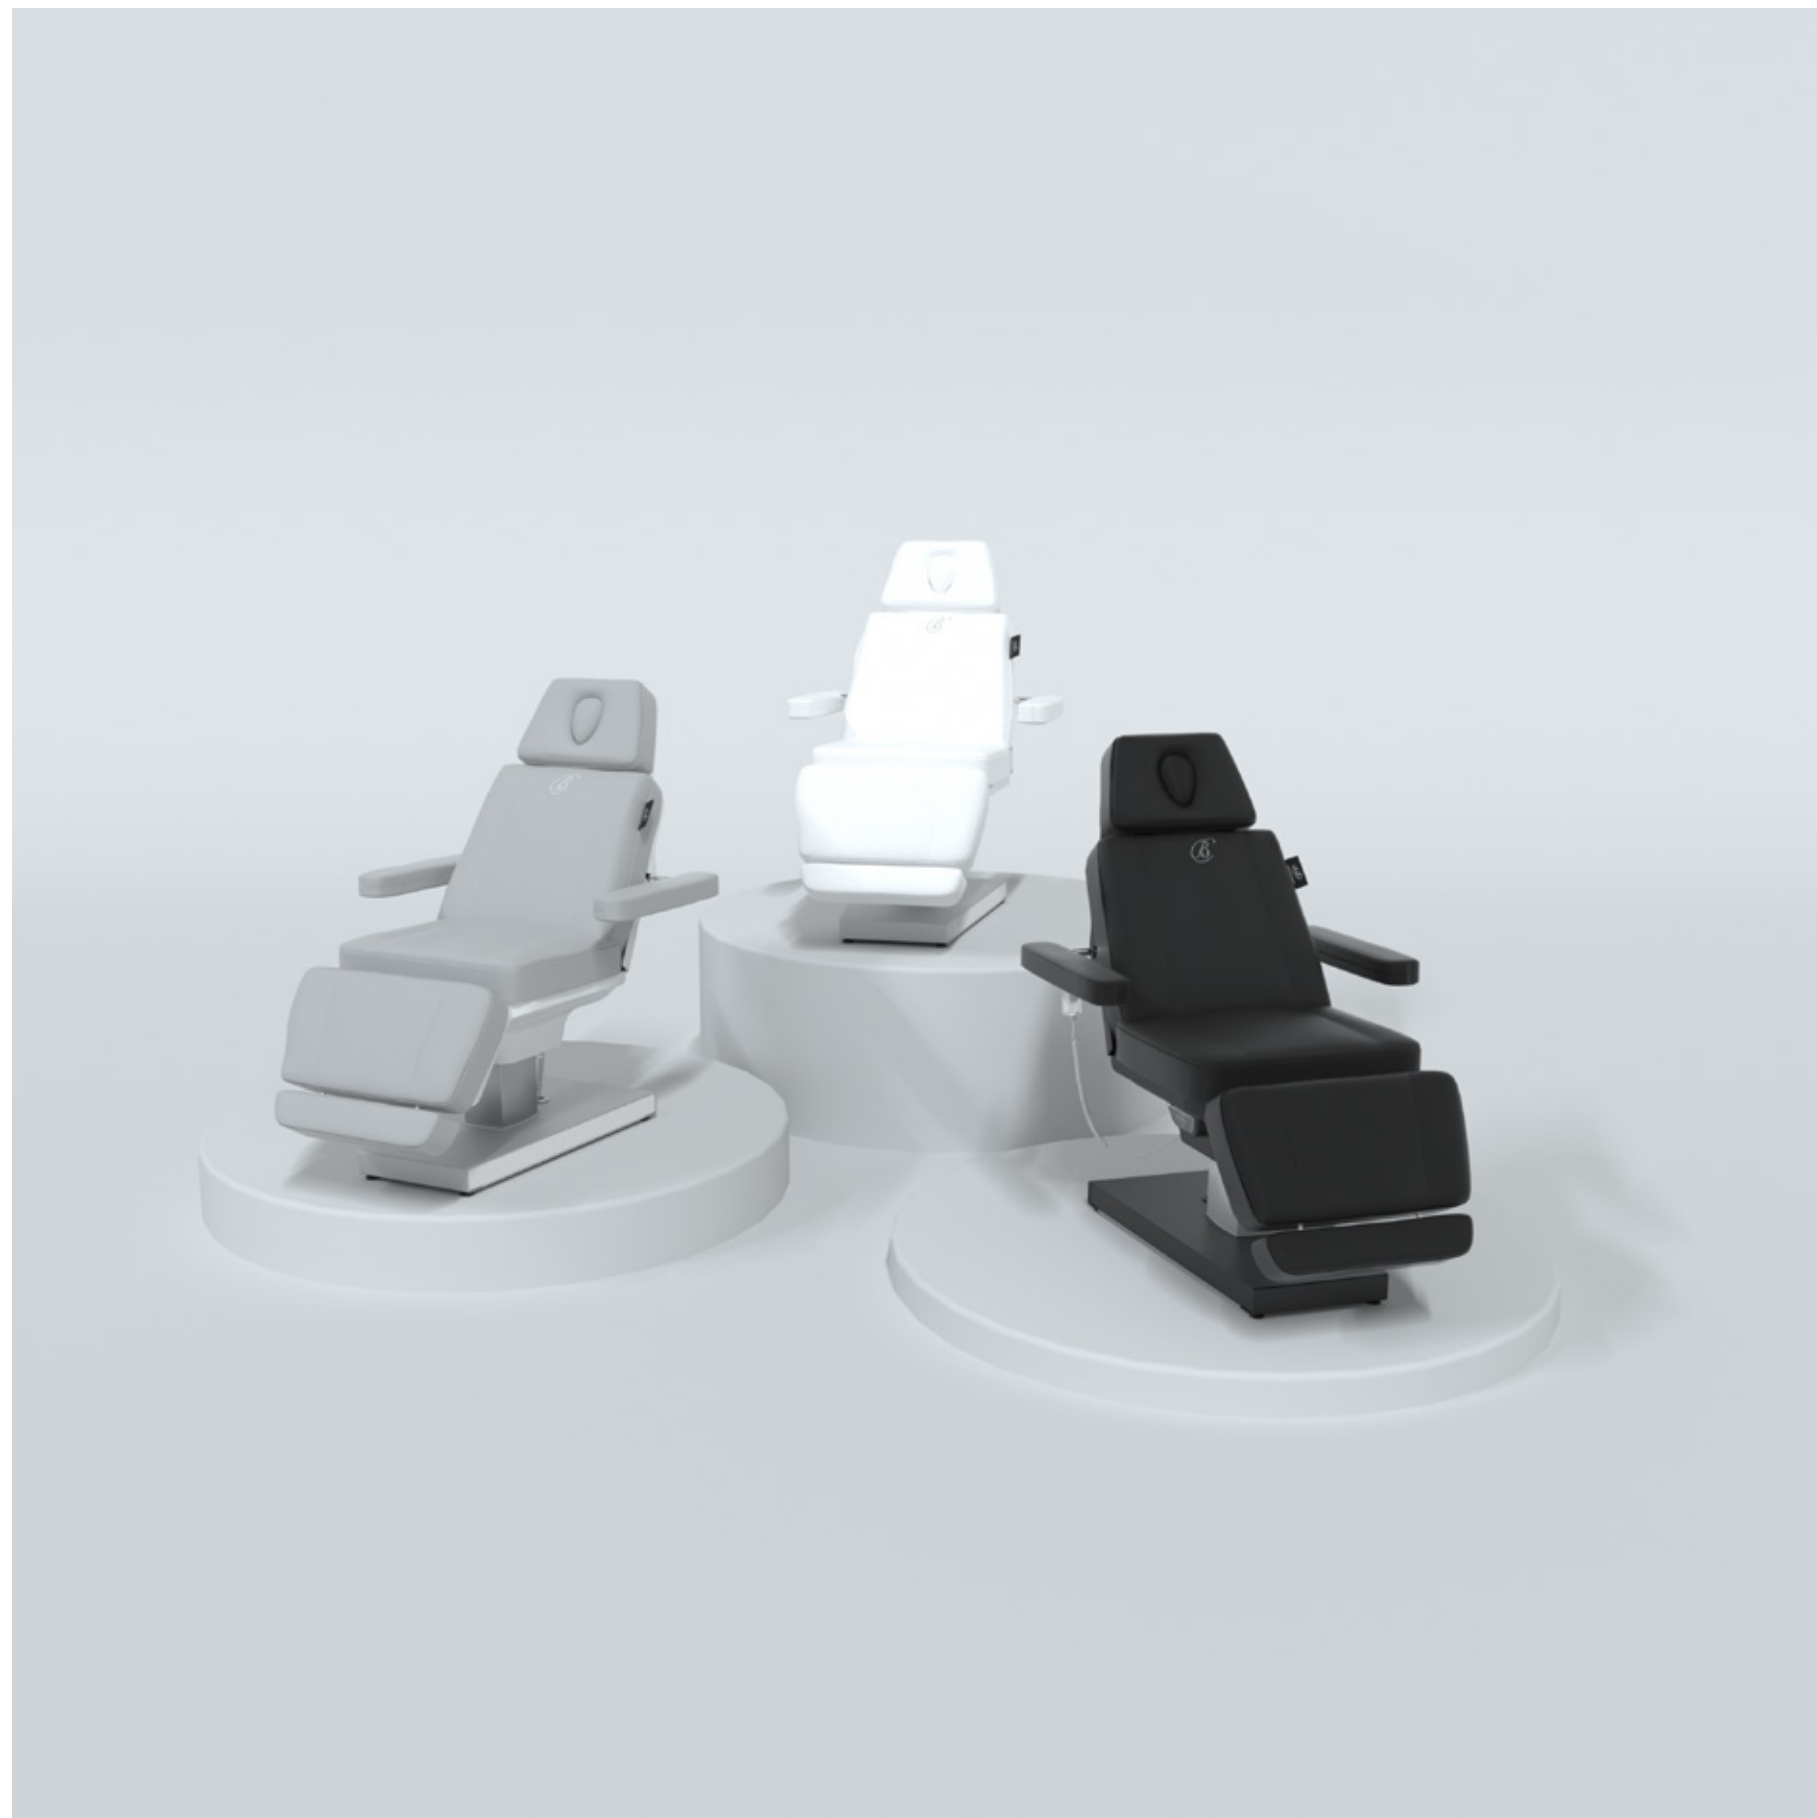

# SILK EVO S4

Not only does the Silk Evo S4 radiate class, it also has a compact design, which makes it exceptionally suitable for smaller spaces. The aluminium column enables vertical up-down movement, so the chair takes up less space than similar treatment chairs with a lever system. The chair is exceptionally suitable for beauty, pedicure and body treatments.

De Silk Evo S4 straalt niet alleen klasse uit, maar is heeft ook compact design waardoor uitermate geschikt voor kleinere ruimtes. De aluminium voet maakt het mogelijk om verticaal omhoog en omlaag te gaan, hierdoor neemt de stoel minder ruimte in dan vergelijkbare behandelstoelen met een hefboomsysteem. De stoel is uitermate geschikt voor schoonheid- pedicure en lichaamsbehandelingen.