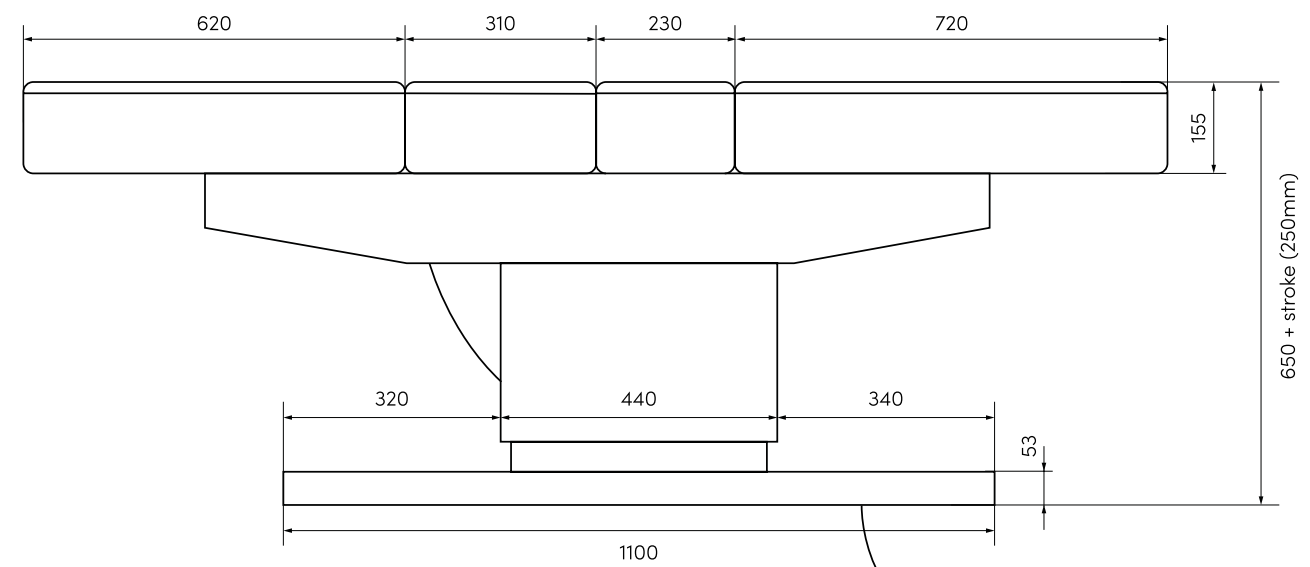

230v cable with schuko plug/Type F

Optional:
Type G (U.K.)
Type A-B (U.S.A)
Type I (China)