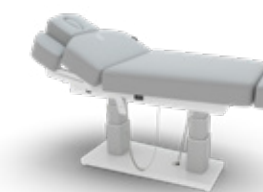

VELVET EVO W4 PRO PODO

The Velvet EVO W4 Pro Podo is a multifunctional wellness bed, which is suitable for facial & body treatments, as well as pedicure treatments thanks to the adjustable and detachable foot end. In addition to ultimate comfort and the look of an exclusive wellness bed, this model has the functionalities of a traditional treatment chair. The bed is known for its stability and Zero Gravity position. Many doctors and physiotherapists recommend this Zero-Gravity position for back pain, muscle pain, swollen feet and legs, oedema, and to improve blood circulation. It relieves pressure on the vertebrae, allowing the intervertebral discs to recover optimally, or in the case of a hernia, the opportunity to heal. This, in combination with the right treatment, makes this Velvet Evo W4 Pro Podo unbeatable.

De Velvet EVO W4 Pro Podo is een multifunctionele wellnessbank, die naast behandelingen van gezicht & lichaam, ook geschikt is voor pedicurebehandelingen door het verstel- en afneembare voeteneinde. Naast het ultieme comfort en de uitstraling van een exclusieve wellnessbank, heeft dit model de functionaliteiten van een traditionele behandelstoel. De bank staat bekend om zijn stabiliteit en de 'Zero Gravity' positie. Vele artsen en fysiotherapeuten bevelen deze Zero-Gravity positie aan bij rugklachten, spierpijn, gezwollen benen en voeten, oedeem en ter bevordering van de bloedcirculatie. De druk op de rugwervel verdwijnt waardoor de tussenwervelschijven optimaal recupereren, of zoals bij een hernia, de ruimte krijgen om te herstellen. In combinatie met de juiste behandeling is deze Velvet Evo W4 Pro Podo onverslaanbaar.

Colour combinations / Kleuren combinaties