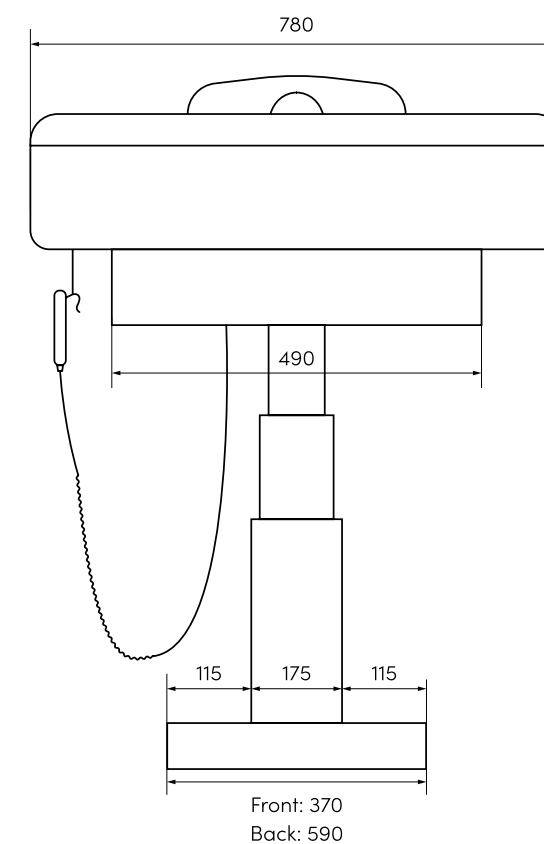

VELVET EVO W4 PRO + PODO

ELECTRICAL DATA

LINAK Control BOX			
U in:	100-240 V~ 50-60Hz		
I in:	Max. 3.9 A - IPX Washable		
2 x LINAK LA27		2 x LINAK BL1	
Max. Load:	Push 6000N IPX4	Max. Load:	Push 2000N IPX6
Power Rate:	24V, Max 5.0 A	Power Rate:	24V, Max 4.4 A
Bellezi Intelligent Heating System™			
U in:	100-240 V~ 50-60Hz		
I in:	Max. 1.6 A		
U out:	12V, 10 A		

	Name	Datum	By approximation: 1:5	Upholstery: Silverguard PVC
Ed.:	Velvet Evo W4 Pro (Podo)	01 - 12 - 2021	Packing size: L195 x W85 x H85 CM	
Firma:	Bellezi Rientjesoven 14 7621 HG Borne The Netherlands www.bellezi.com		N.W.: 138KG	G.W.: 155KG
	Artikel. Nr.: 866N-B.			
	Subject to change without notice		Status: Available