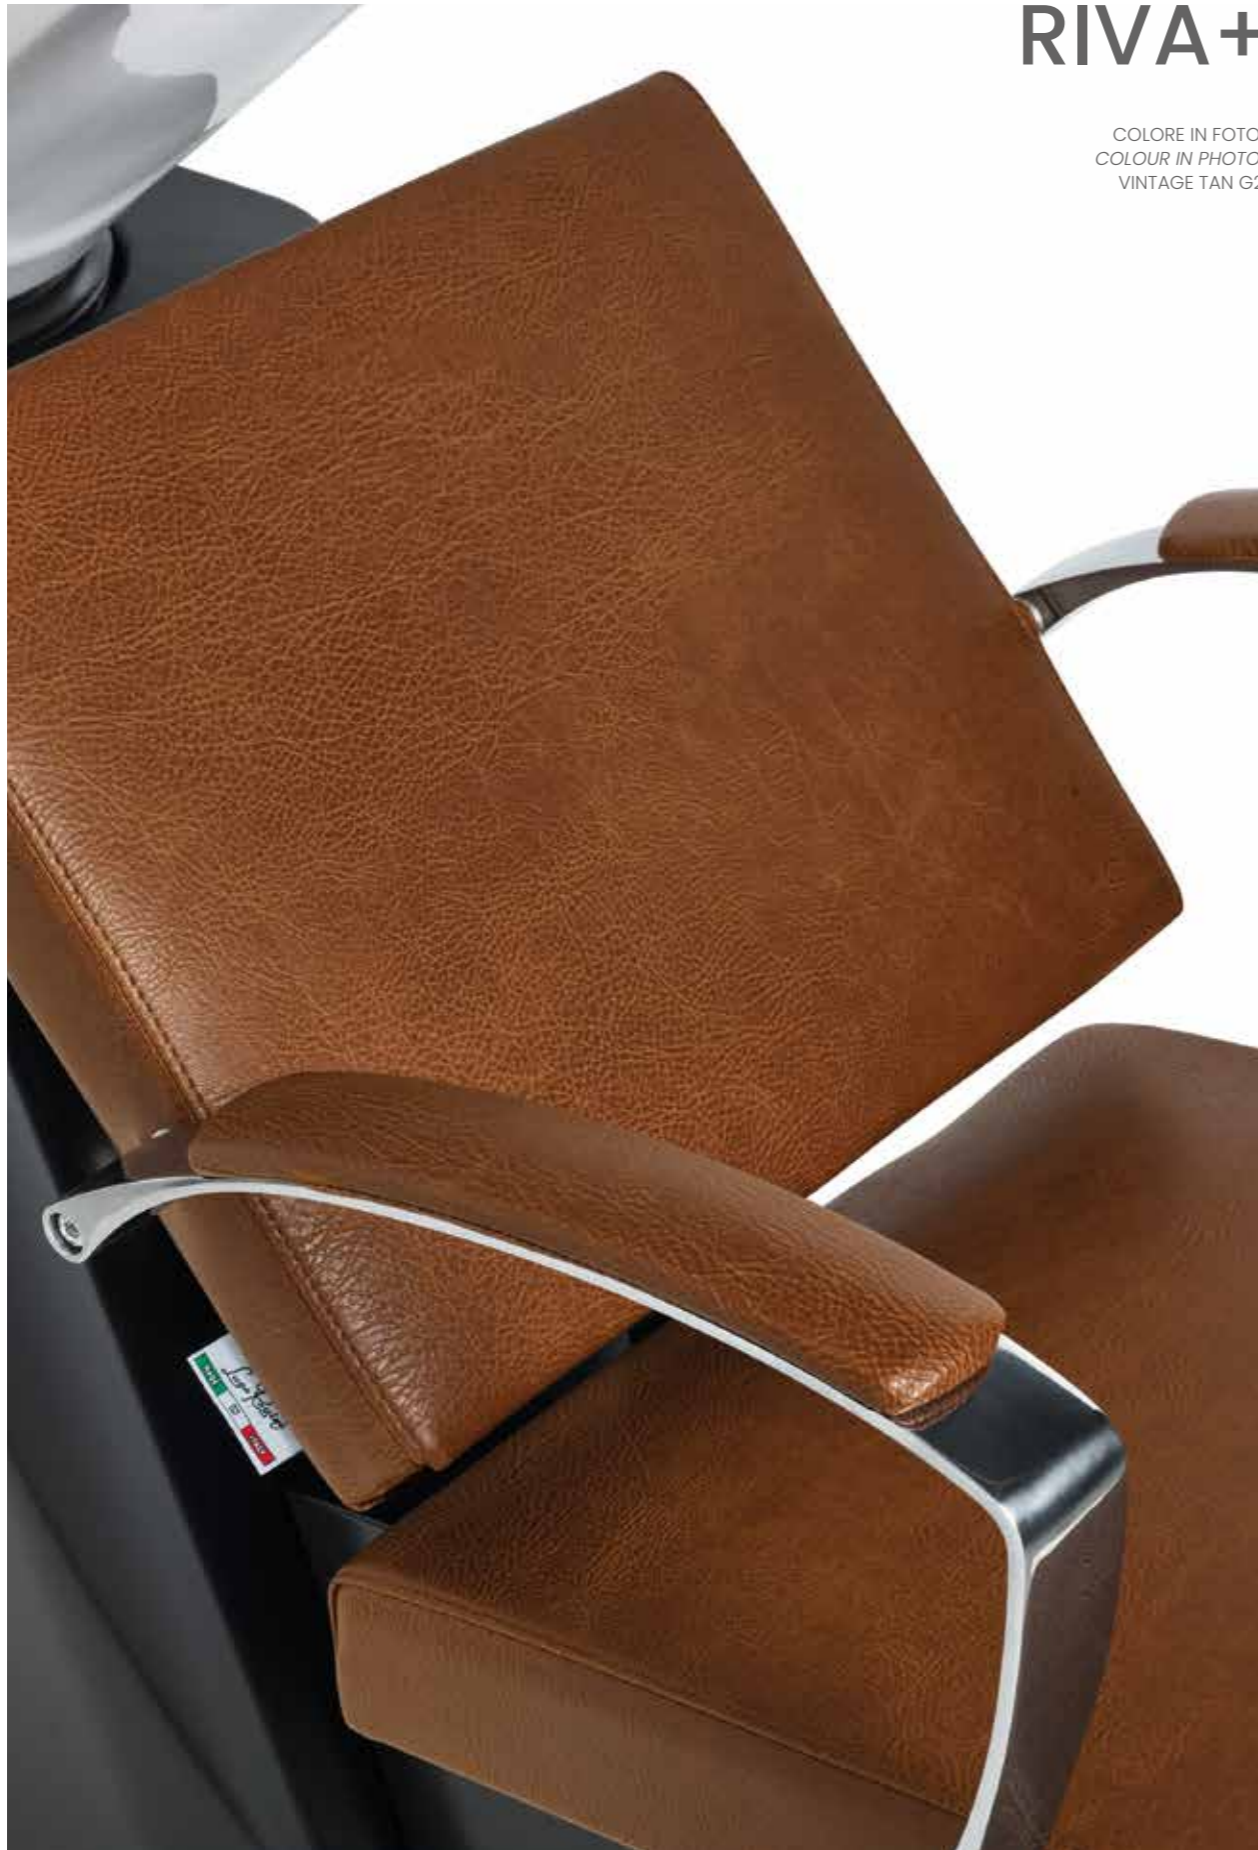

# RIVA

COLORE IN FOTO:  
COLOUR IN PHOTO:  
VINTAGE ASH G4

LR/W030/B  
**€999**

	LR/W030/B <b>€999</b>
	LR/W030/N <b>€1.099</b>