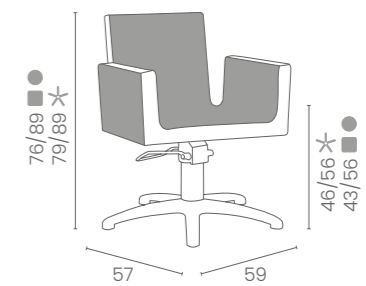

# MIA

COLORI IN FOTO:  
COLOURS IN PHOTO:  
VINTAGE ASH G4  
VINTAGE BROWN F5

LR/C404  
**€549**

	POMPA CON FRENO PUMP WITH BRAKE
★	LR/C404 <b>€549</b>
R	LR/C404/R <b>€599</b>
S	LR/C404/S <b>€599</b>

	POMPA CON FRENO E BASE NERA PUMP WITH BRAKE AND BLACK BASE
★	LR/C404N <b>€569</b>
RN	LR/C404/RN <b>€619</b>
SN	LR/C404/SN <b>€619</b>