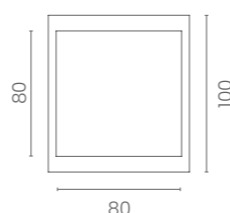

AIDA

COLORE IN FOTO:
COLOUR IN PHOTO:
VINTAGE TAN G2

PANELLO TAPPEZZATO
DISPONIBILE IN 42 COLORI
UPHOLSTERED PANEL
AVAILABLE IN 42
COLOURS

L 60 x W 30 CM

44

CON PANNELLO E LED
WITH PANEL AND LED

41

CON PANNELLO
WITH PANEL

80

80

100

90

VERONA

LR/RD040
€1.149

COLORE IN FOTO:
COLOUR IN PHOTO:
VINTAGE ASH G4

FRONTALE TAPPEZZATO
DISPONIBILE IN 42 COLORI
UPHOLSTERED PANEL
AVAILABLE IN 42
COLOURS

105

120

84,3

120

30

55,7

ARENA

LR/RD030
€899

COLORE IN FOTO:
COLOUR IN PHOTO:
VINTAGE WHITE G3

FRONTALE TAPPEZZATO
DISPONIBILE IN 42 COLORI
UPHOLSTERED PANEL
AVAILABLE IN 42
COLOURS

90

112,5

90

24

49

90

SCALA

LR/RC020
€399

COLORI IN FOTO:
COLOURS IN PHOTO:
MARINE L2
MILK 61

COLORI / COLOURS A ■ B □
DISPONIBILE IN 42 COLORI / AVAILABLE IN 42 COLOURS

73

60

55