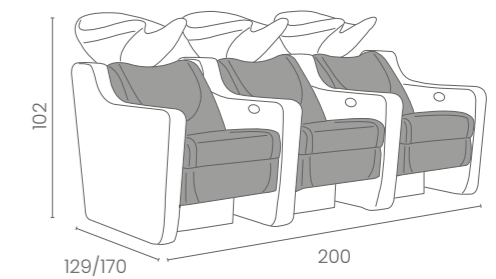

COLORI / COLOURS A ■ B □
DISPONIBILE IN 42 COLORI / AVAILABLE IN 42 COLOURS