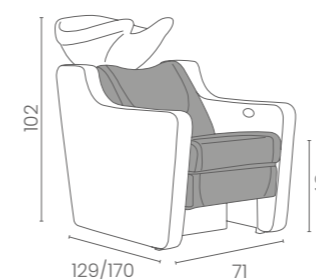

COLORI / COLOURS A ■ B □
DISPONIBILE IN 42 COLORI / AVAILABLE IN 42 COLOURS