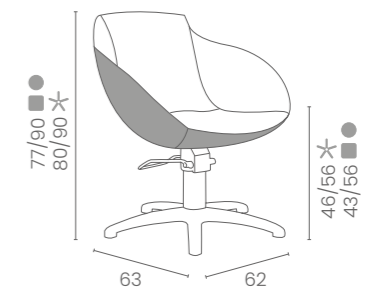

# AURORA

COLORI IN FOTO:  
COLOURS IN PHOTO:  
CHAMPAGNE 10  
MARINE L2

LR/C704  
**€549**

	POMPA CON FRENO PUMP WITH BRAKE
★	LR/C704 <b>€549</b>
R	LR/C704/R <b>€599</b>
S	LR/C704/S <b>€599</b>

	POMPA CON FRENO E BASE NERA PUMP WITH BRAKE AND BLACK BASE
★	LR/C704N <b>€569</b>
RN	LR/C704/RN <b>€619</b>
SN	LR/C704/SN <b>€619</b>