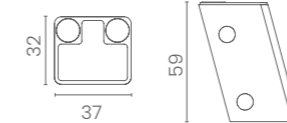

LR/WL005
€199