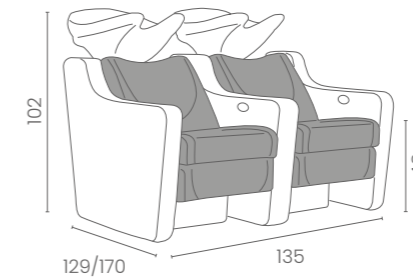

COLORI / COLOURS A ■ B □
DISPONIBILE IN 42 COLORI / AVAILABLE IN 42 COLOURS