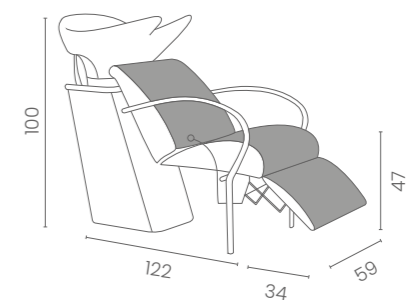

# ACQUALINE

COLORE IN FOTO:  
COLOUR IN PHOTO:  
VINTAGE ICE K8

LR/W015/B  
**€999**

LR/W016/B  
**€1.299**

LR/WL005  
**€199**

LR/WL010  
**€40**

	ALZAGAMBE MANUALE MANUAL LEG REST	
	LR/W015/B <b>€999</b>	LR/W016/B <b>€1.299</b>
	LR/W015/N <b>€1.099</b>	LR/W016/N <b>€1.399</b>