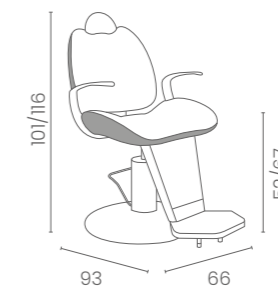

COLORI / COLOURS A ■ B □
DISPONIBILE IN 42 COLORI / AVAILABLE IN 42 COLOURS