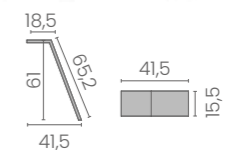

# RIVA+

COLORE IN FOTO:  
COLOUR IN PHOTO:  
VINTAGE TAN G2

LR/W035/B  
**€1.029**

LR/WL005  
**€199**

LR/WL010  
**€40**

	LR/W035/B <b>€1.029</b>
	LR/W035/N <b>€1.129</b>

COLORI / COLOURS A ■ B □  
DISPONIBILE IN 42 COLORI / AVAILABLE IN 42 COLOURS