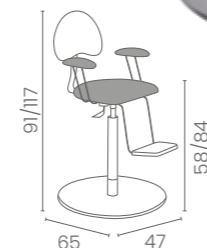

COLORI / COLOURS A ■ B □
DISPONIBILE IN 42 COLORI
AVAILABLE IN 42 COLOURS