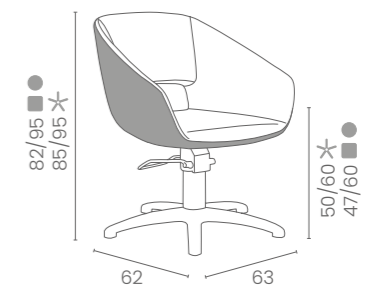

# BEA

COLORI IN FOTO:  
COLOURS IN PHOTO:  
VINTAGE TAN G2  
VINTAGE WHITE G3

LR/C904  
**€549**

	POMPA CON FRENO PUMP WITH BRAKE	POMPA CON FRENO E BASE NERA PUMP WITH BRAKE AND BLACK BASE
★	LR/C904 <b>€549</b>	LR/C904N <b>€569</b>
R	LR/C904/R <b>€599</b>	LR/C904/RN <b>€619</b>
S	LR/C904/S <b>€599</b>	LR/C904/SN <b>€619</b>