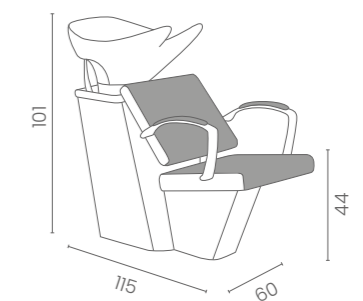

COLORI / COLOURS A ■ B □
DISPONIBILE IN 42 COLORI / AVAILABLE IN 42 COLOURS