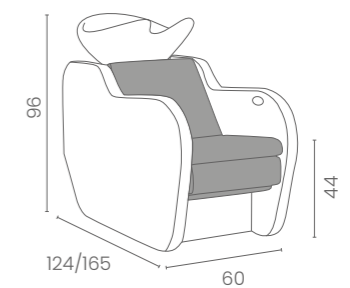

COLORI / COLOURS A ■ B □

DISPONIBILE IN 42 COLORI / AVAILABLE IN 42 COLOURS