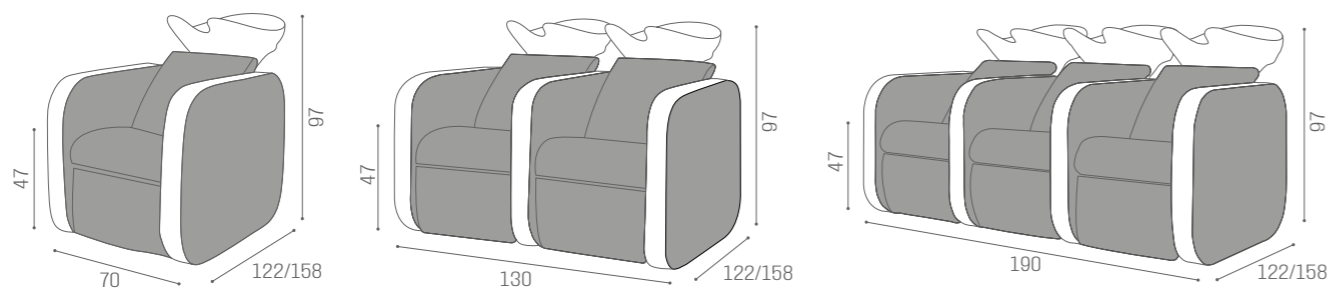

2 SEATER

ELECTRIC LEG REST	
WU/180/B €6.249	WU/181/B €4.999
WU/180/N €6.449	WU/181/N €5.199
WU/180/M €6.749	WU/181/M €5.499

3 SEATER

ELECTRIC LEG REST	
WU/190/B €9.249	WU/191/B €7.379
WU/190/N €9.549	WU/191/N €7.679
WU/190/M €9.999	WU/191/M €8.129