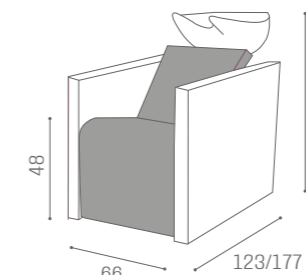

COLOURS A ● B ○

	MASSAGE CHAISE LONGUE	CHAISE LONGUE
	WU/770/B €5.129	WU/771/B €4.629
	WU/770/N €5.229	WU/771/N €4.729
	WU/770/M €5.379	WU/771/M €4.879