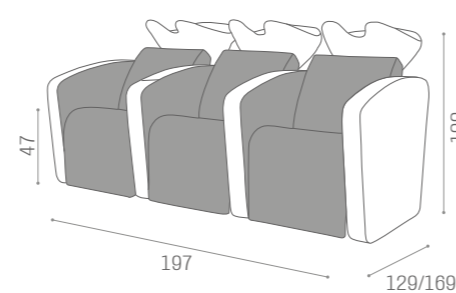

COLOURS A ● B ○