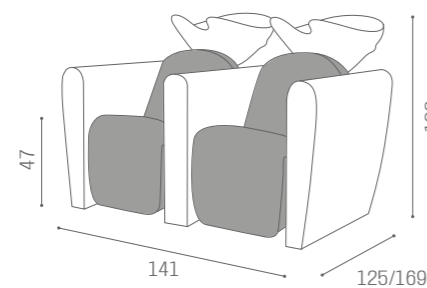

MASSAGE CHAISE LONGUE	CHAISE LONGUE	
	WU/530/B €13.449	WU/531/B €11.649	WU/532/B €9.099
	WU/530/N €13.749	WU/531/N €11.949	WU/532/N €9.399
	WU/530/M €14.199	WU/531/M €12.399	WU/532/M €9.849