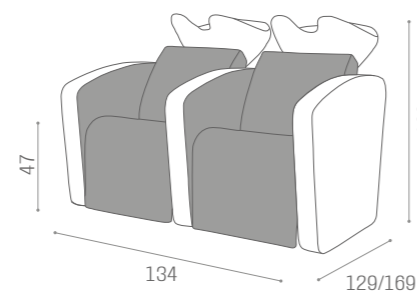

COLOURS A ● B ○