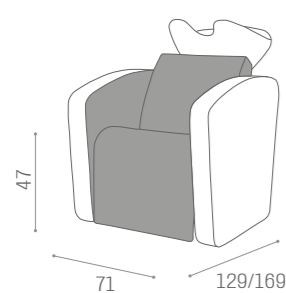

COLOURS A ● B ○