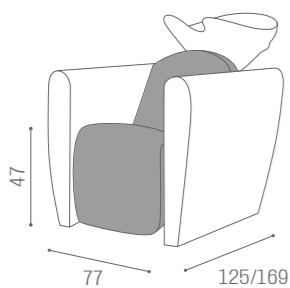

MASSAGE CHAISE LONGUE	CHAISE LONGUE	
	WU/530/B €13.449	WU/531/B €11.649	WU/532/B €9.099
	WU/530/N €13.749	WU/531/N €11.949	WU/532/N €9.399
	WU/530/M €14.199	WU/531/M €12.399	WU/532/M €9.849