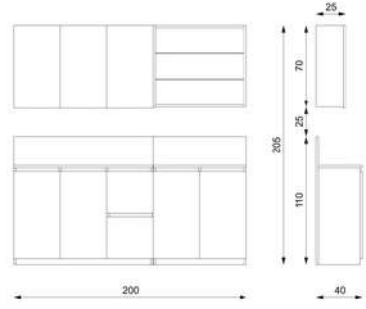

1.449 €

LABO

L:65xP:130xH:101cm

MODULE A

MODULE B

MODULE C

MODULE D

MATT BLACK STRUCTURE, TARTUFO
COLOR DOORS, L:120CM.